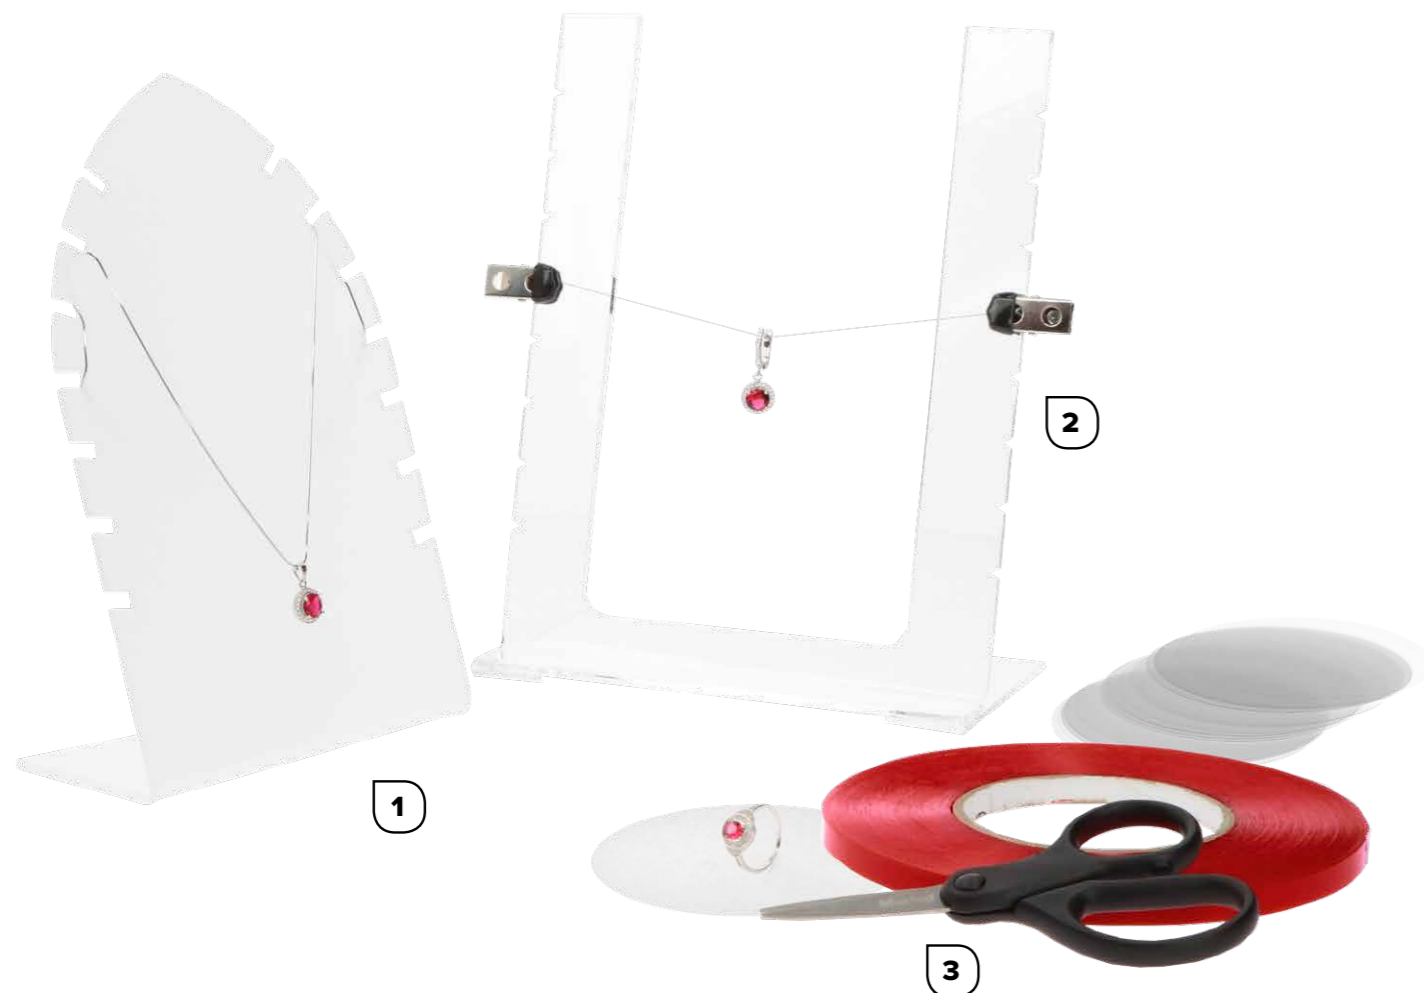

Używany do widoku bocznego o dużym kontraście. Umożliwia użycie światła dolnych, aby uzyskać mocne podkreślenie produktu z dołu.

Refleksyjna podstawa zaprojektowana dla wymagających użytkowników, którzy chcą prezentować swoje produkty w ciemnym otoczeniu o wysokim kontraście.

Akcesoria

1. ZESTAW DO PODWIESZANIA NASZYJNIKÓW

[kod produktu 235A13]

Wykonany z półprzezroczystego akrylu jest automatycznie wykrywany i usuwany przez oprogramowanie. Każdy wisiorek i naszyjnik jest dzięki niemu łatwiejszy do ustawienia do zdjęcia.

2. TRANSPARENTNA LINKA NYLONOWA

[kod produktu 235A14]

Przeznaczona do podwieszania niestabilnych obiektów, takich jak kolczyki i pierścionki. Nylonowe linki są automatycznie usuwane ze zdjęć przez oprogramowanie.

3. ZESTAW DO MOCOWANIA PIERŚCIONKÓW

[kod produktu 235A15]

Mocna taśma mocująca plus przezroczyste klocki umożliwiają szybkie i dokładne umieszczenie pierścionków w żądanym miejscu na talerzu obrotowym.

Specyfikacja techniczna