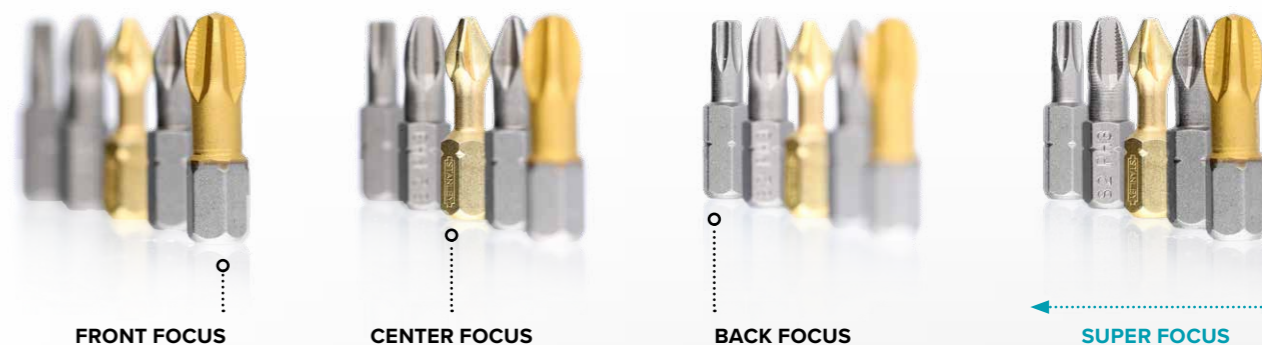

SUPER FOCUS