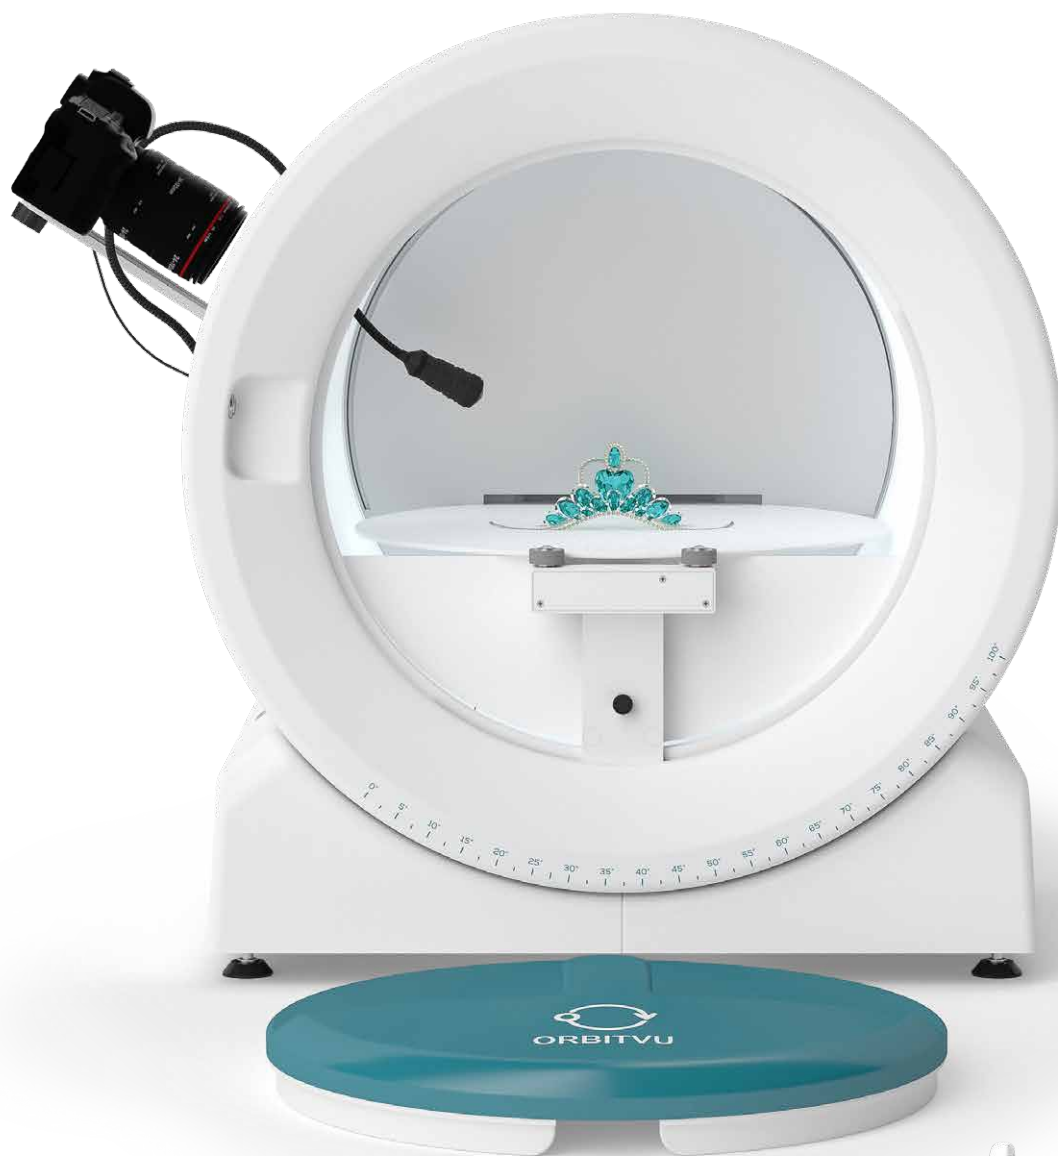

ALPHASHOT MICRO

STUDIO DO AUTOMATYCZNEJ FOTOGRAFII
PRODUKTOWEJ MAKRO

2D

360°

OBNIŻ KOSZTY

PRZYSPIESZ PRACĘ

ZWIĘKSZ SPRZEDAŻ

Pozwól Twoim produktom zabłysnąć!

DZIĘKI AUTOMATYCZNEJ FOTOGRAFII PRODUKTOWEJ MAKRO

ALPHASHOT MICRO

Niewielkie studio fotograficzne, przeznaczone do zdjęć 2D i 360° oraz filmów video niewielkich przedmiotów, w tym w szczególności takich jak biżuteria, kamienie szlachetne, zegarki itp. Pełna integracja urządzenia z oprogramowaniem i sterowaniem aparatem fotograficznym znacznie ułatwia proces produkcji zdjęć, prezentacji 360° i filmów zapewniając ich doskonałą jakość i powtarzalność.

Opatentowany w USA nr US 9,625,794 B2

Łatwy w obsłudze

- ▶ Możliwość obsługi zarówno przez fotografów jak i nieprofesjonalistów
- ▶ Automatyka synchronizacja systemu oświetlenia z aparatem
- ▶ Zautomatyzowany proces fotografii 360°
- ▶ Predefiniowane szablony zdjęć
- ▶ Podgląd zdjęć „Live View” przed rozpoczęciem fotografowania

Elastyczny

- ▶ Idealny do zdjęć biżuterii, zegarków, kamieni szlachetnych, monet, komponentów elektronicznych i innych małych produktów.
- ▶ Optymalny do fotografii 2D, prezentacji 360° oraz video
- ▶ Kompatybilny z lustrzankami (DSLR) Canon
- ▶ Pozwalający na uzyskanie wysokiej jakości zdjęć umożliwiającej ich wykorzystanie w sieci oraz w druku
- ▶ Oferujący zintegrowane narzędzia dla online marketingu