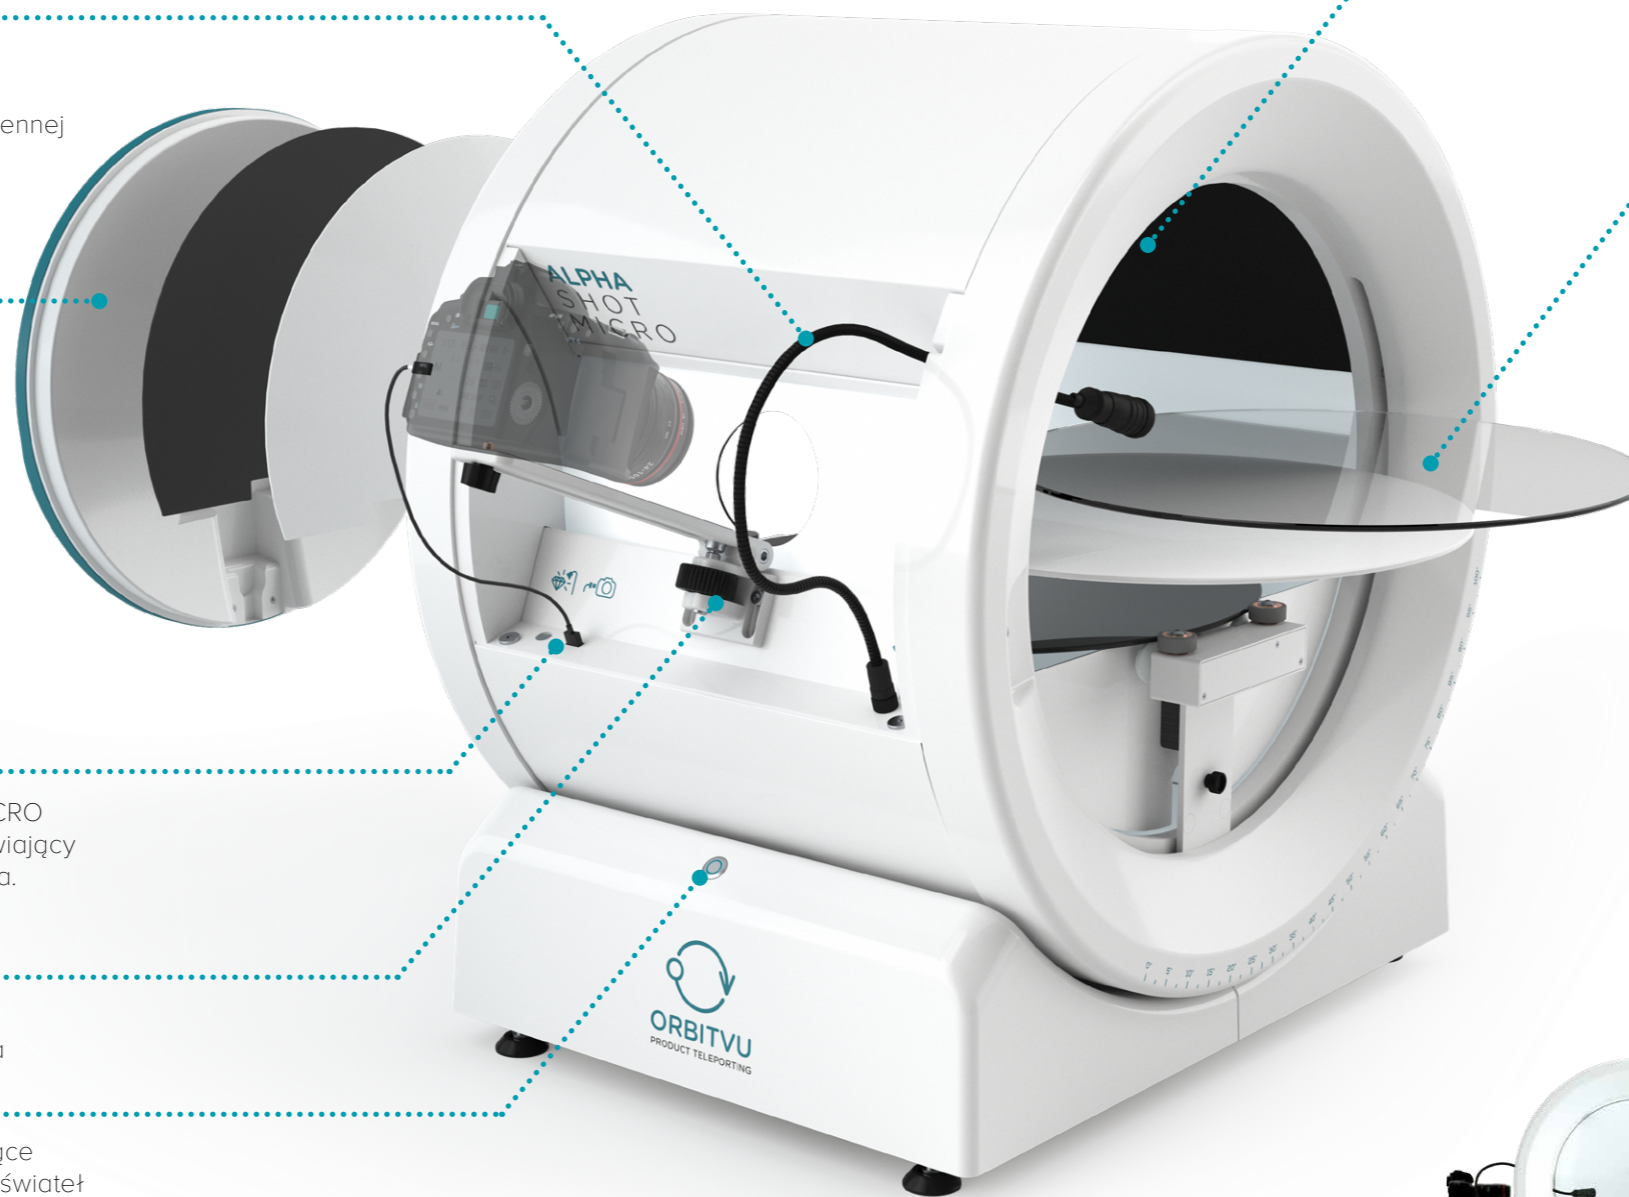

Funkcje urządzenia

ALPHASHOT MICRO wyposażony jest w wyjątkowe funkcje i akcesoria, umożliwiające realizację zdjęć, które pozwolą podkreślić niepowtarzalność Twoich produktów.

LAMPY SPOT

Światła punktowe pomogą Ci podkreślić cechy i szczegóły produktu. Wyposażone w opcjonalne dyfuzory, które w połączeniu z obiektywem o zmiennej ogniskowej pozwolą kontrolować ostrość odbicia światła.

BLENDY BOCZNE

Pozwalają kontrolować poziom kontrastu fotografowanego produktu.

WBUDOWANY PORT USB

W celu ograniczenia ilości kabli, ALPHASHOT MICRO jest wyposażony w wbudowany port USB umożliwiający podłączenie aparatu bezpośrednio do urządzenia.

ZINTEGROWANY STATYW

Wysokiej jakości wbudowany statyw z dodatkowym punktem regulacji kąta nachylenia

PRZYCISK FUNKCYJNY

Proste i bardzo wygodne rozwiązanie umożliwiające szybkie zrobienie zdjęcia, włączanie/wyłączanie światła i nie tylko.