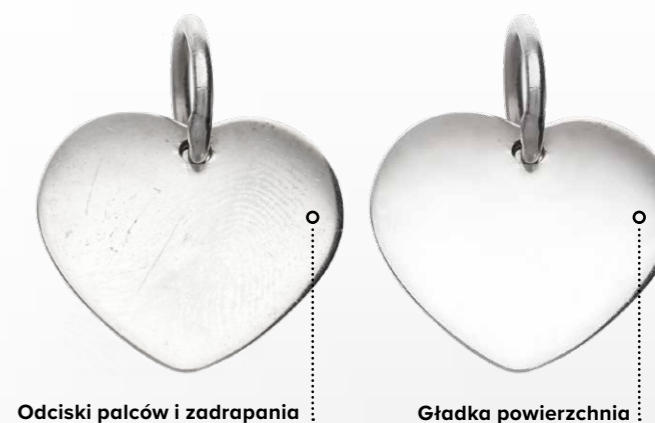

AUTOMATYCZNY RETUSZ *

Wystarczy przesunąć suwak i oprogramowanie automatycznie usuwa drobne niedoskonałości powierzchni, zarysowania i odciski palców. Użyteczne do szlifowanych powierzchni.

* dostępny od wersji Alphashot Editor 3.0