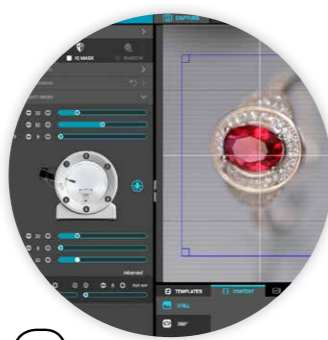

Kilka prostych kroków...

Fotografuj swoje produkty w szybki i prosty sposób. Oprogramowanie wykona za Ciebie niezbędne czynności postprodukcyjne.

1

Umieść produkt w urządzeniu

AS MICRO jest wyposażony w szereg akcesoriów, które pomogą Ci uzyskać właściwą pozycję produktu w urządzeniu.